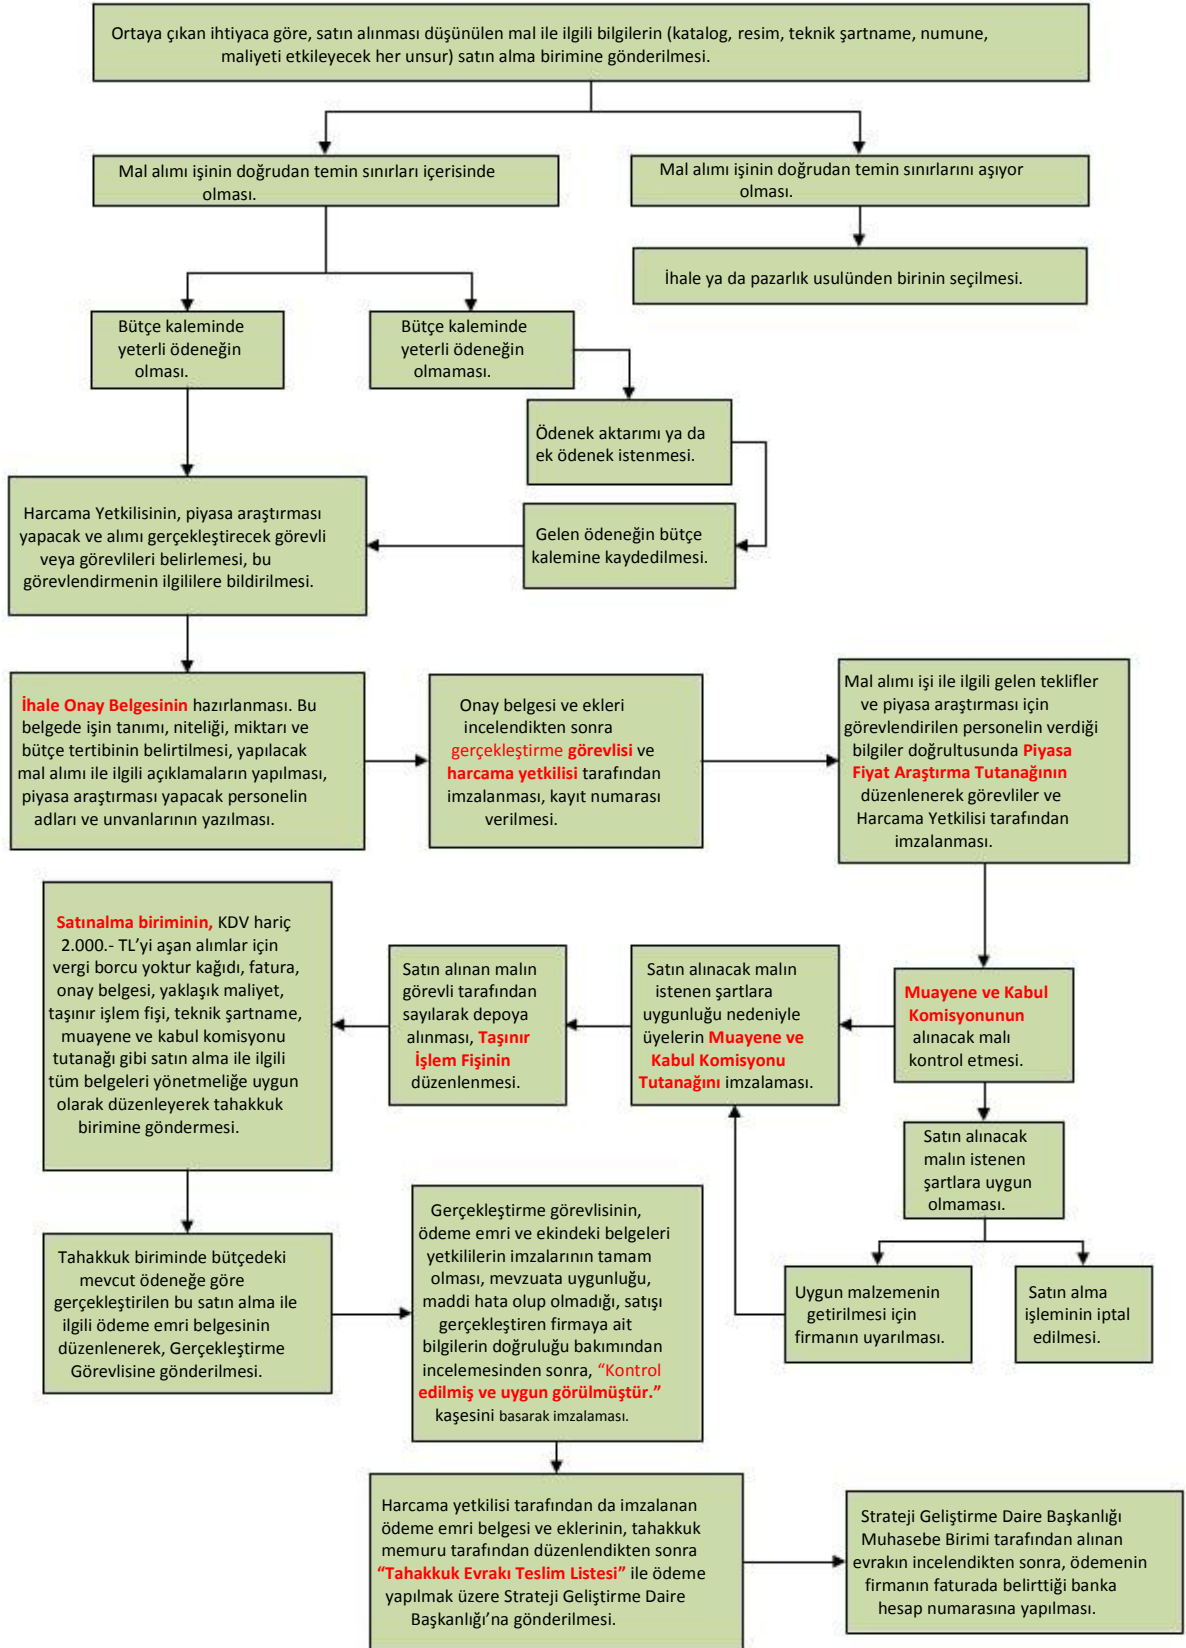

GAZİ ÜNİVERSİTESİ  
EDEBİYAT FAKÜLTESİ

**SATINALMA BİRİMİ**  
SÜREÇ/ AKIŞ ŞEMALARI

## DOĞRUDAN TEMİN YOLUYLA MAL ALIMI TEMEL SÜREÇ ve ALT SÜREÇLERİ

## DOĞRUDAN TEMİN YOLU İLE MAL VE HİZMET SATINALMA ALT SÜREÇLERİ

## DOĞRUDAN TEMİN YOLUYLA BAKIM ve ONARIM TEMEL SÜREÇ ve ALT SÜREÇLERİ