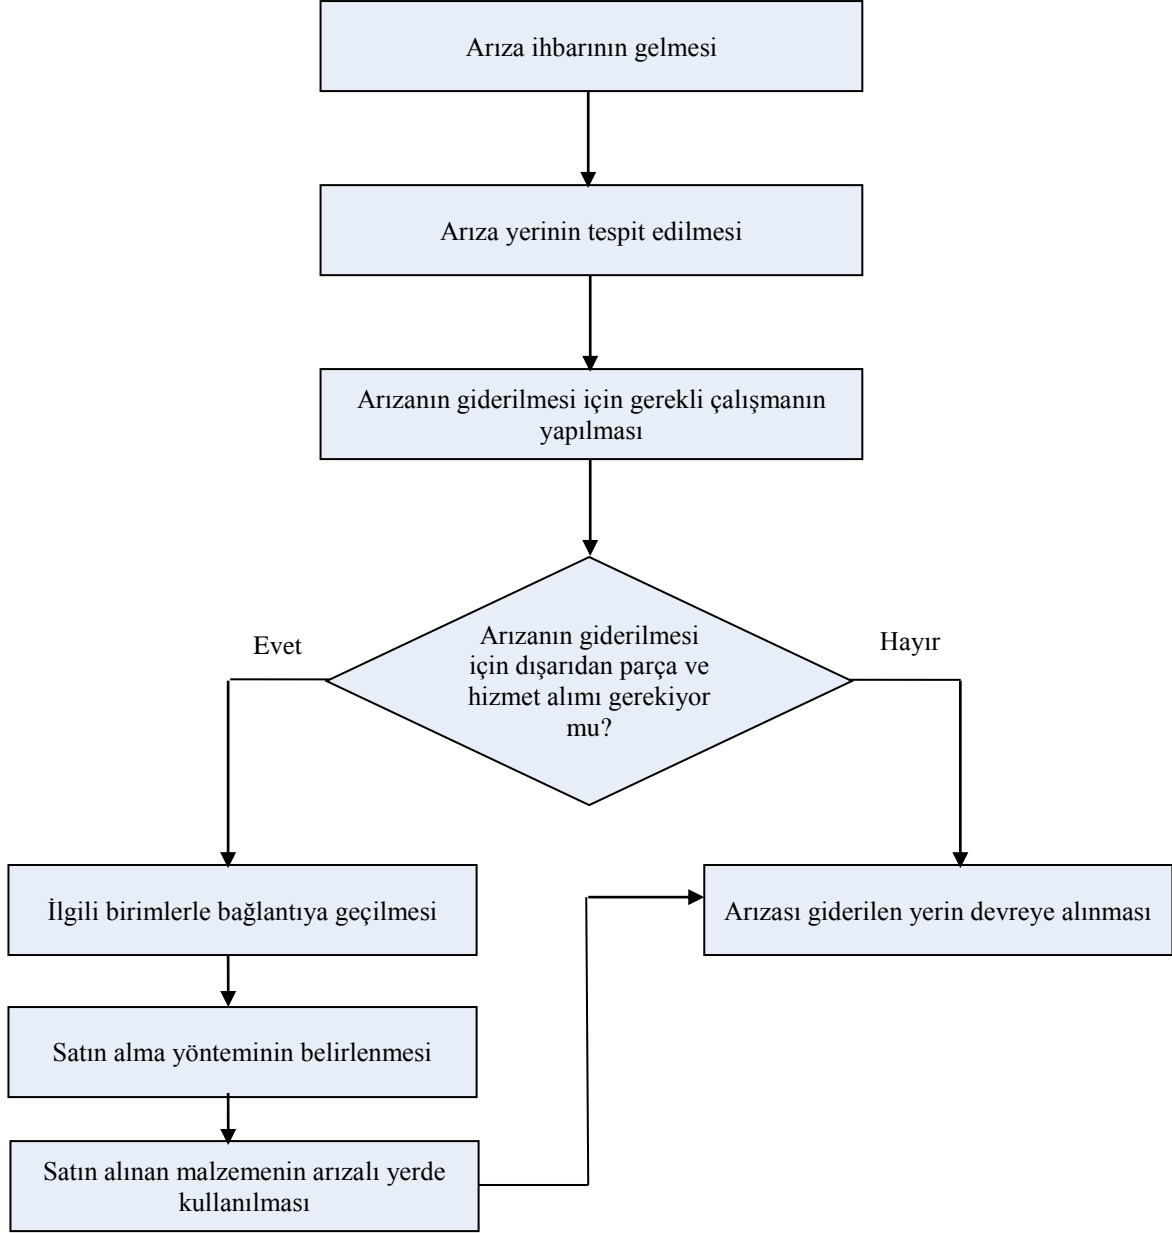

T.C.
GAZİ ÜNİVERSİTESİ
EDEBİYAT FAKÜLTESİ
TEKNİK BİRİM İŞLEMLERİ İŞ AKIŞ ŞEMASI

T.C.
GAZİ ÜNİVERSİTESİ
EDEBİYAT FAKÜLTESİ
İÇ HİZMETLER İŞLEMLERİ İŞ AKIŞ ŞEMASI